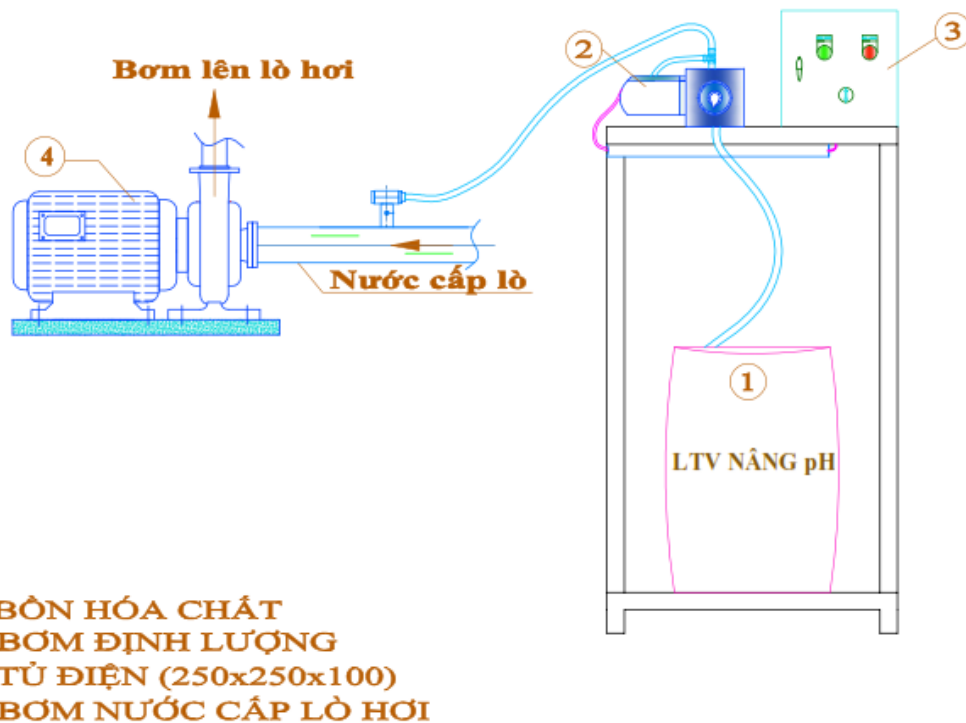

Giải pháp chuyên nghiệp chống cấu cặn,
ăn mòn lò hơi và hệ thống lạnh

HỆ THỐNG CHÂM HÓA LÒ HƠI - NGUYÊN LÝ HOẠT ĐỘNG

1. SƠ ĐỒ HỆ THỐNG

Hình 1 – Sơ đồ hệ thống châm hóa chất lò hơi

2. NGUYÊN LÝ HOẠT ĐỘNG

Thiết bị của 01 hệ thống châm bao gồm:

STT	TÊN VẬT TƯ	SỐ LƯỢNG	GHI CHÚ
1	Bơm định lượng Prominent	1	Bơm hóa chất
2	Bồn chứa hóa chất	1	Dụng hóa chất
3	Giàn giá đỡ	1	Đỡ hệ thống
4	Tủ điện	1	Điều khiển bơm
5	Đường ống và phụ kiện	1	Kết nối hệ thống

Hóa chất dùng để kiểm soát pH chất lượng nước lò hơi như sau:

- LTV CN50: Hóa chất nâng pH

Hóa chất trên được châm bằng 1 bơm định lượng. Thời điểm châm hóa chất vào lò hơi trùng với thời điểm của bơm nước cấp lò. Khi bơm nước cấp lò hoạt động sẽ kích hoạt đồng thời bơm hóa chất bảo trì hoạt động theo. Thời gian dừng cũng tương tự.