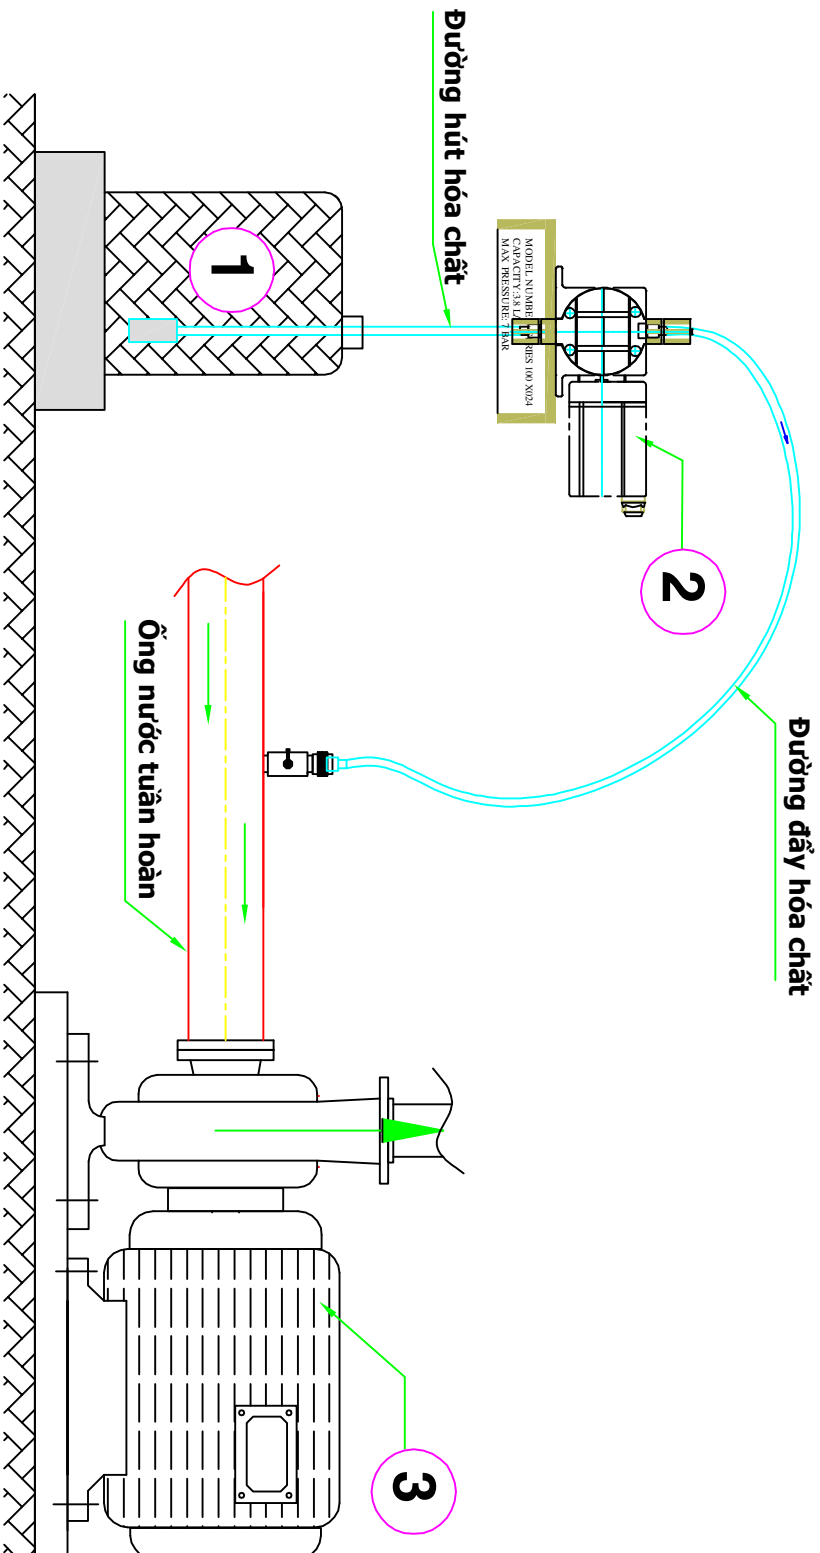

# SƠ ĐỒ CHÂM HÓA CHẤT HỆ THỐNG CHILLER

## GHI CHÚ:

1: Bồn chứa hóa chất

2: Bơm định lượng

3: Bơm nước tuần hoàn chiller

DRAWINGS

DESIGN & DRAWING

CHECK

APPROVER