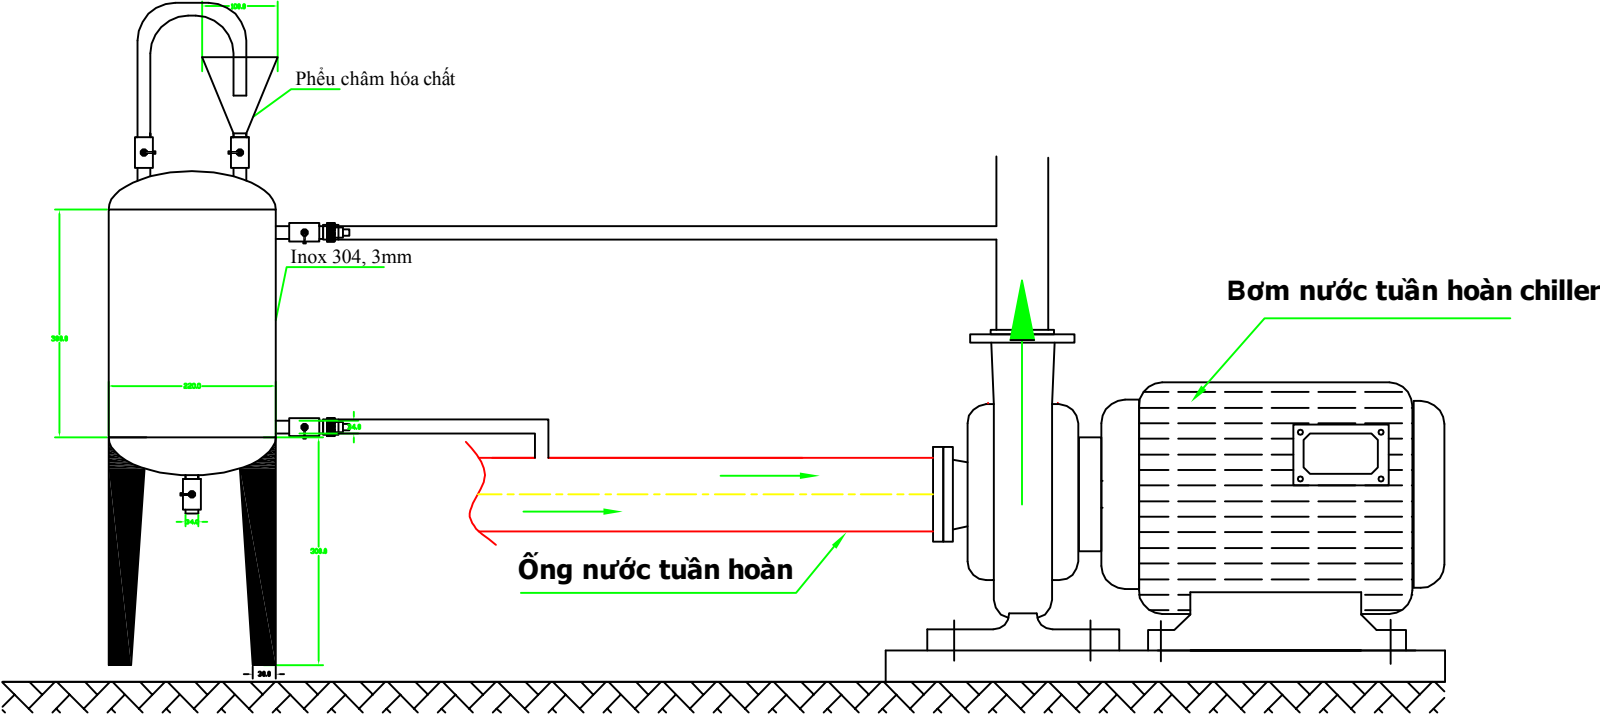

# SƠ ĐỒ CHÂM HÓA CHẤT HỆ THỐNG CHILLER

	DRAWINGS	DESIGN & DRAWING	CHECK	APPROVER	DATE
LONG TRUONG VU CO.,LTD	HỆ THỐNG CHÂM HÓA CHẤT				